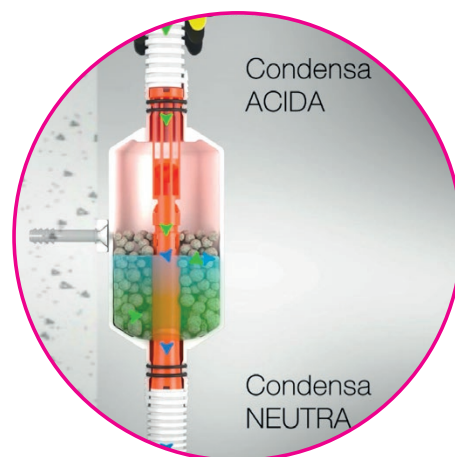

Malox Fast

Filtro neutralizzatore di condense acide delle caldaie a condensazione fino a 35 kW

BREVETTO GEL

- L'ANTI ACIDO PER CALDAIA
- SI INSTALLA IN POCHI MINUTI
- ATTACCHI UNIVERSALI SMART

Malox Fast è un filtro neutralizzatore per caldaie murali a condensazione con potenza fino a 35 kW. Le masse neutralizzanti aumentano e mantengono in equilibrio la durezza e il pH dell'acqua e non contengono componenti che potrebbero alterare le caratteristiche dell'acqua neutralizzata da scaricare.

- Compatibile con tutte le caldaie grazie al **raccordo universale smart** incluso.
- Ideale per **collegamenti veloci** con i tubi di condensa standard e con i tubi lavatrice
- Installabile sia in **orizzontale** che in **verticale**.
- Estremamente compatto
- Con by-pass **anti blocco**

ARTICOLO	CODICE	PREZZO	CONF.	ATT.	MATERIALE	PRESS. MAX	PORTATA MAX (ΔP<0,3 BAR)	DIMENS.
		€/cad.	pezzi	mm		bar	l/h	cm
MALOX FAST	101.091.96	59,00	4	20	PVC	2	3,0	5,2x15,4

Uso: tec.; Temperatura acqua: 5-40 °C; Temperatura ambiente: 5-50 °C;